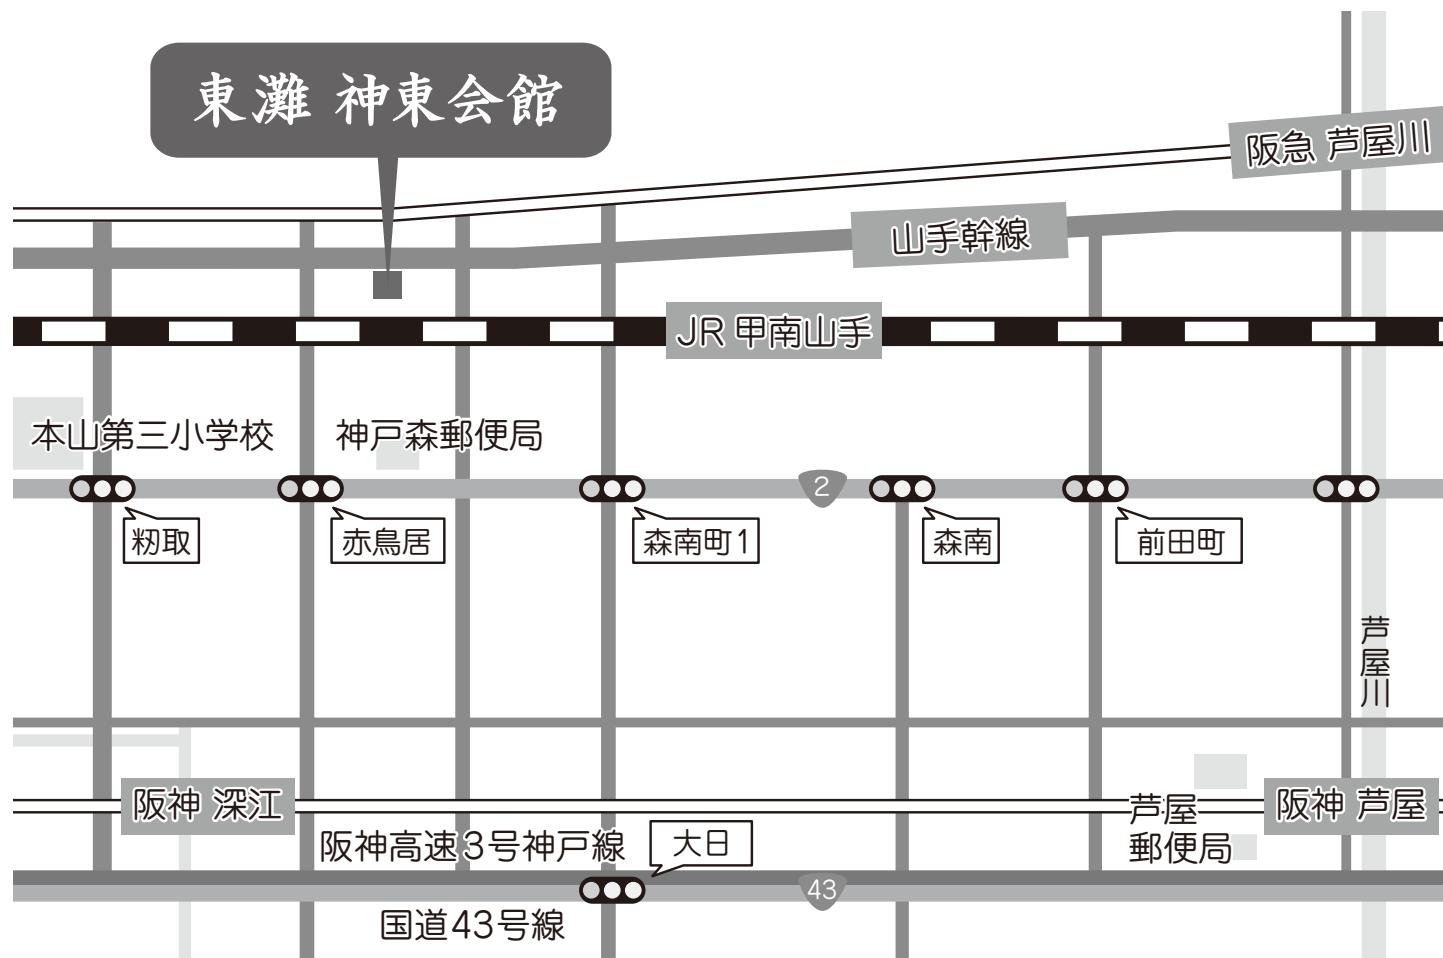

30系統 深江浜町発

31系統 渦森台発

33系統 阪神御影南口発

34系統 魚崎車庫前発

37系統 阪急御影駅発

東灘 神東会館

株式会社 神東社