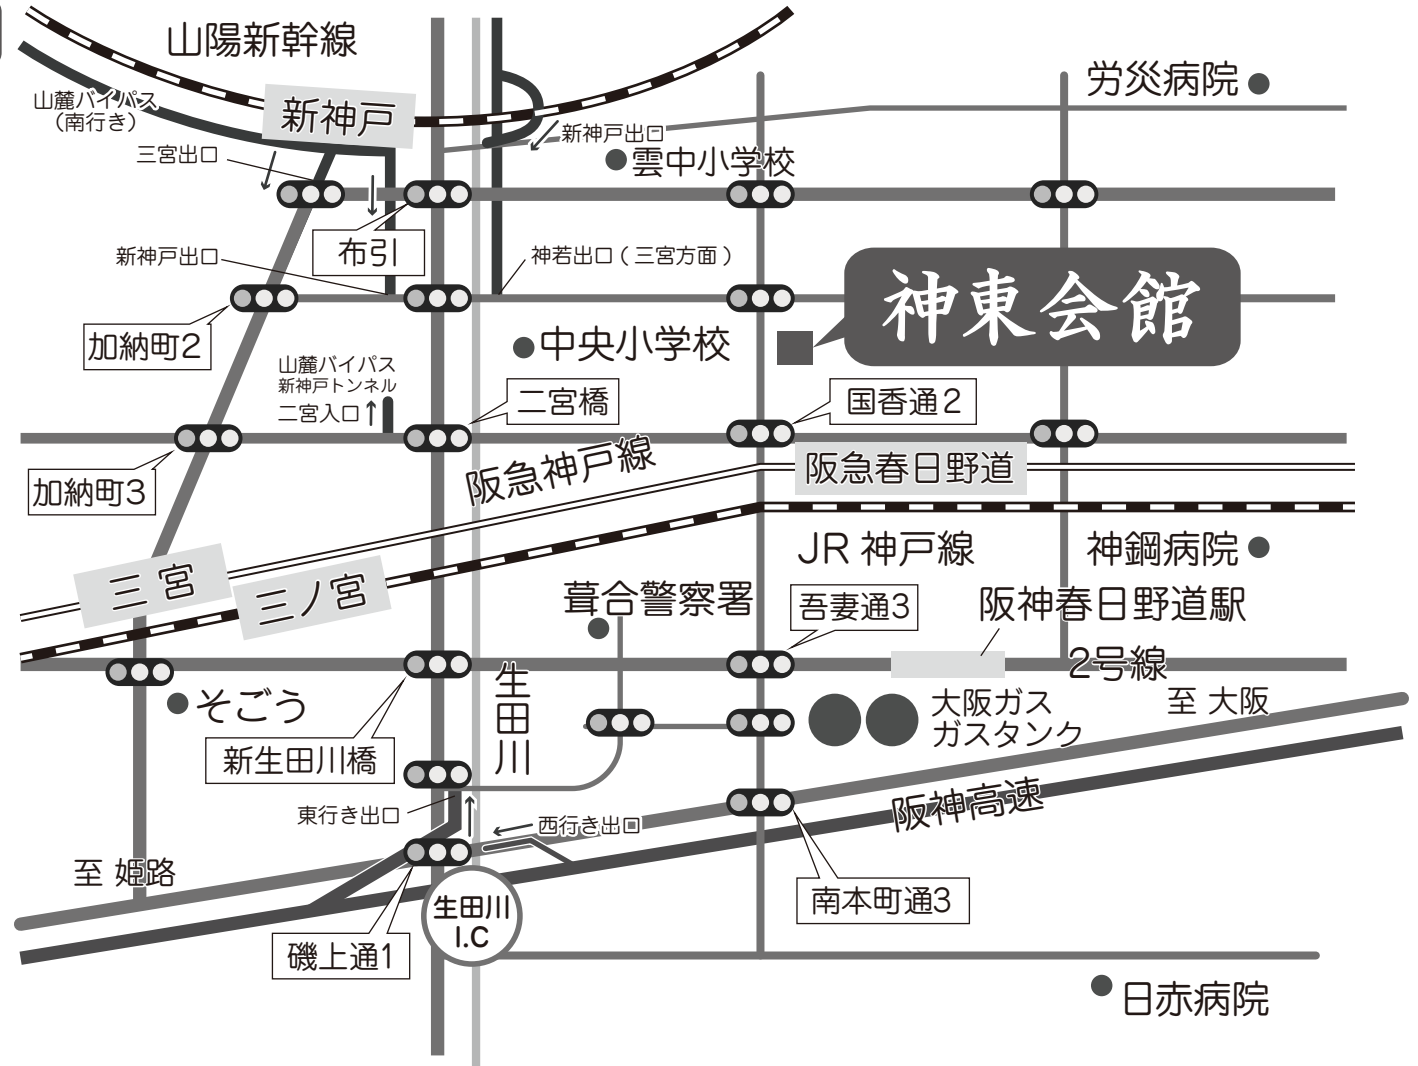

078-222-2222

神東会館

神戸市中央区神若通2丁目2番6号
<http://www.shintosya.co.jp/>

アクセス

- 阪急春日野道駅下車
北出口北西へ
葺合柳筋北へ50m
徒歩3分
- 三宮駅・新神戸駅より
タクシーで約1メートル

株式会社 神東社

● 日赤病院