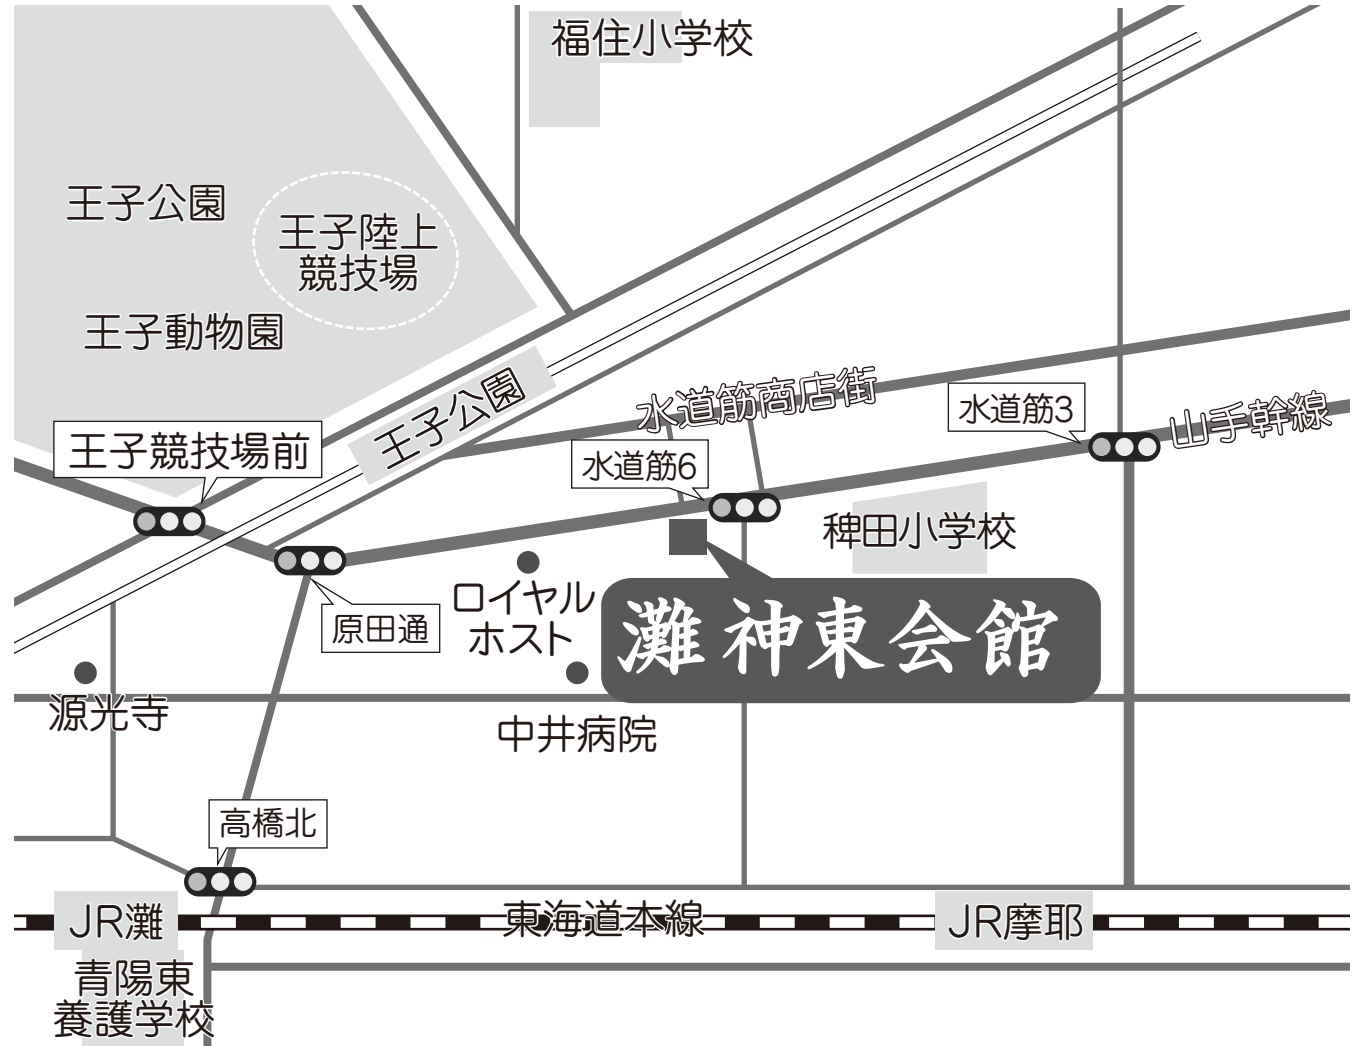

078-801-8787

灘 神東会館

神戸市灘区岸地通5丁目2番13号
<http://www.shintosya.co.jp/>

アクセス

- 阪急王子公園駅下車
徒歩3分

株式会社 神東社