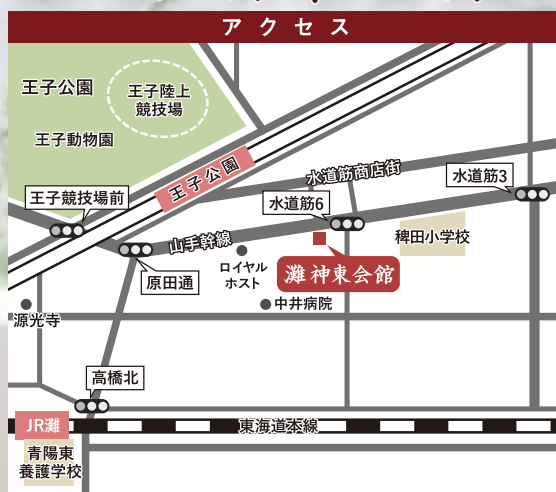

誰にも迷惑をかけたくない 家族だけで送りたい

家族葬 相談会

令和元年

9月15日・29日

10時～17時

場所 灘 神東会館

駐車場 完備

●阪急王子公園 東口下車 南へすぐ