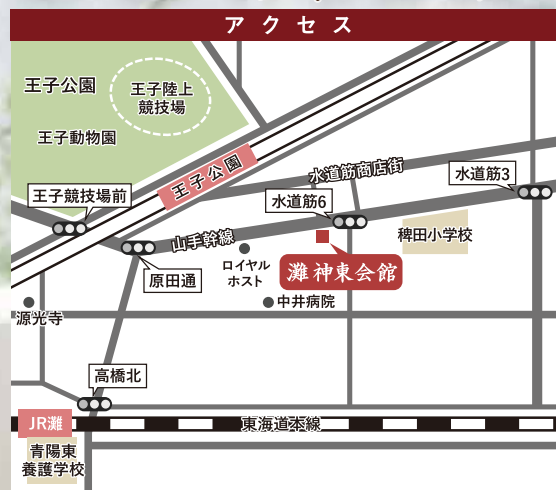

誰にも迷惑をかけたくない 家族だけで送りたい

家族葬 相談会

令和元年

8月25日 10時~17時

場所 灘 神東会館

駐車場
完備

●阪急王子公園 東口下車 南へすぐ

おかげさまで
会員数
10000人
突破!