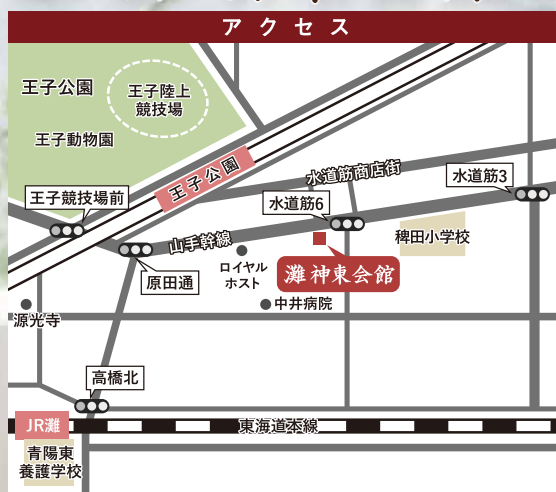

誰にも迷惑をかけたくない 家族だけで送りたい

家族葬 相談会

令和元年

7月28日 10時~17時

場所 灘 神東会館

駐車場
完備

●阪急王子公園 東口下車 南へすぐ

おかげさまで
会員数
10000人
突破!