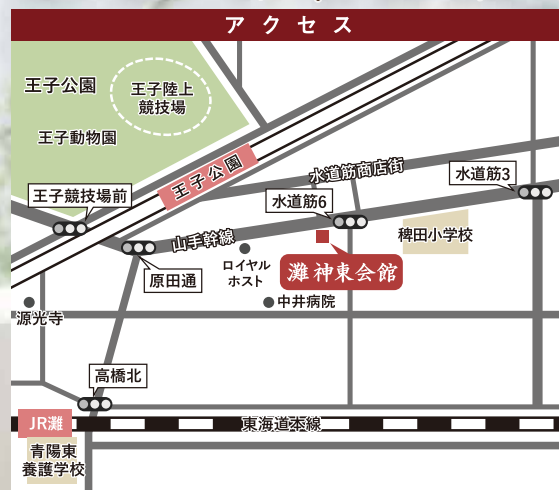

誰にも迷惑をかけたくない 家族だけで送りたい

家族葬 相談会

令和元年

6月30日 10時~17時

場所 灘 神東会館

駐車場
完備

●阪急王子公園 東口下車 南へすぐ

おかげさまで
会員数
10000人
突破!