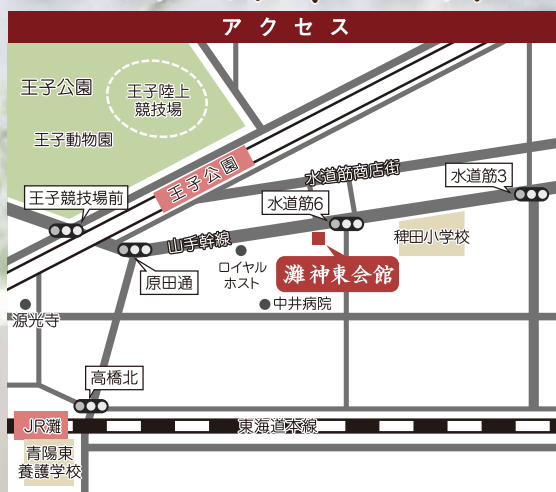

誰にも迷惑をかけたくない 家族だけで送りたい

家族葬 相談会

平成31年

4月7日・21日・28日

10時～17時

場所 灘 神東会館

駐車場
完備

●阪急王子公園 東口下車 南へすぐ