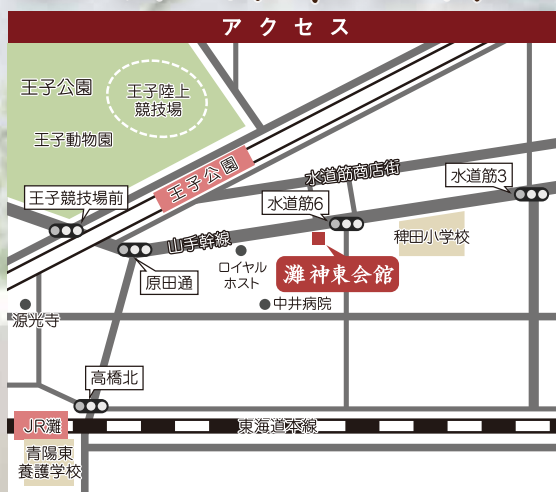

誰にも迷惑をかけたくない 家族だけで送りたい

# 家族葬 相談会

平成31年

3月3日・17日・31日

10時～17時

場所 灘 神東会館

駐車場  
完備

●阪急王子公園 東口下車 南へすぐ

おかげさまで  
会員数  
10000人  
突破!