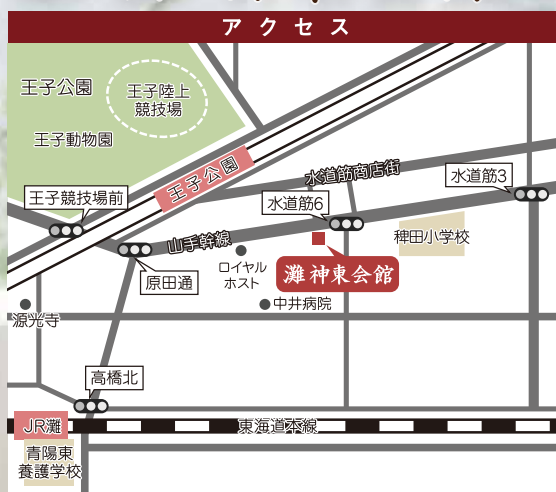

誰にも迷惑をかけたくない 家族だけで送りたい

家族葬 相談会

平成31年

2月3日・2月10日

10時～17時

場所 灘 神東会館

駐車場
完備

●阪急王子公園 東口下車 南へすぐ