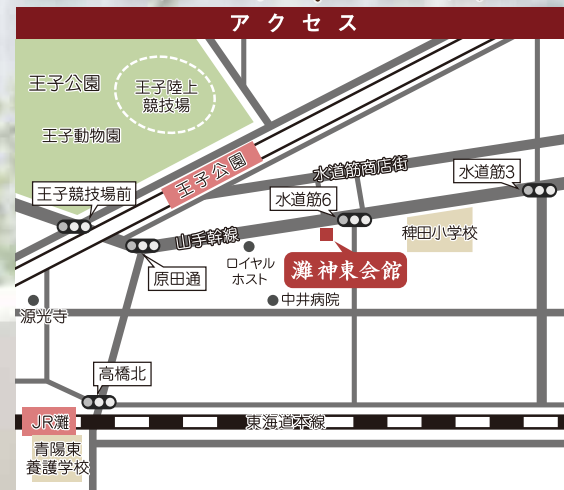

誰にも迷惑をかけたくない 家族だけで送りたい

# 家族葬 相談会

平成31年  
1月20日 10時~18時  
場所 灘 神東会館

駐車場  
完備

●阪急王子公園 東口下車 南へすぐ

おかげさまで  
会員数  
10000人  
突破!

株式会社 神東社の「リーフ」  
ご入会キャンペーン

入会金  
1万円

1万円を1度だけ! ※年会費などは一切かかりません。