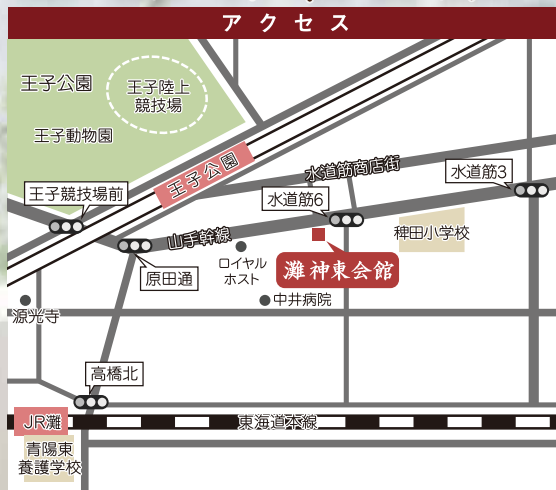

誰にも迷惑をかけたくない 家族だけで送りたい

家族葬 相談会

平成30年

12月9日 10時~18時

場所 灘 神東会館

駐車場
完備

●阪急王子公園 東口下車 南へすぐ

おかげさまで
会員数
10000人
突破!

先着20名様 淡路島特産 大江海苔 プレゼント!!

家族葬専用式場
灘 神東会館

神戸市規格葬儀取扱指定店組合加盟

株式会社 神東社

灘 神東会館 神戸市灘区岸地通5丁目2番13号

神東社ホームページ <http://www.shintosya.co.jp/>

しんとうしゃ

TEL(078)222-2222