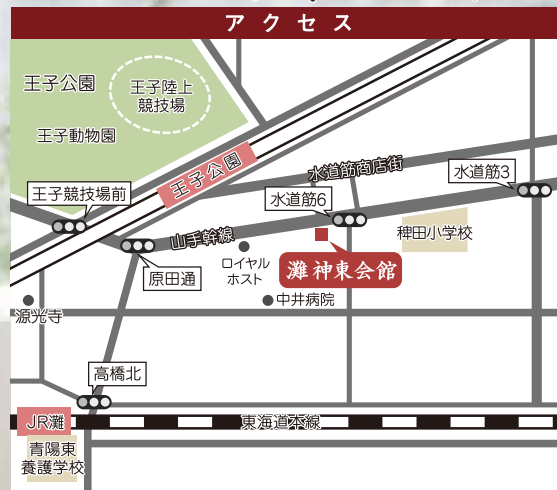

誰にも迷惑をかけたくない 家族だけで送りたい

家族葬 相談会

平成30年

11月11日 10時~18時

場所 灘 神東会館

駐車場
完備

●阪急王子公園 東口下車 南へすぐ

おかげさまで
会員数
10000人
突破!