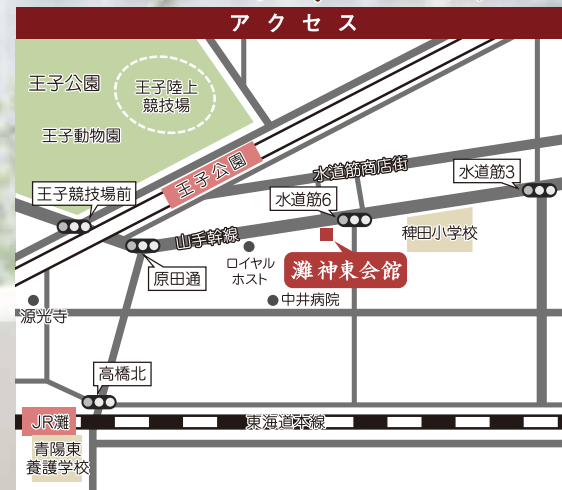

誰にも迷惑をかけたくない 家族だけで送りたい

家族葬 相談会

平成30年
7月15日 10時~18時

場所 灘 神東会館

駐車場
完備

●阪急王子公園 東口下車 南へすぐ

神戸市規格葬儀取扱指定店組合加盟

株式会社 神東社

灘 神東会館 神戸市灘区岸地通5丁目2番13号

神東社ホームページ <http://www.shintosya.co.jp/>

しんとうしゃ

TEL(078)222-2222

365日稼働
24時間受付

おかげさまで
会員数
10000人
突破!

株式会社 神東社の「リーフ」
ご入会キャンペーン

入会金
1万円