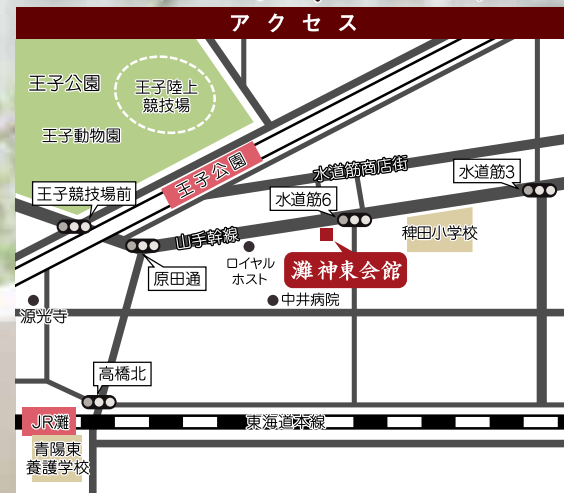

誰にも迷惑をかけたくない 家族だけで送りたい

# 家族葬 相談会

平成30年  
5月13日 10時~18時

場所 灘 神東会館

焼きそばもご準備しております

無料!  
なくなり次第終了

駐車場  
完備

●阪急王子公園 東口下車 南へすぐ

遺品供養  
人形供養  
同時開催