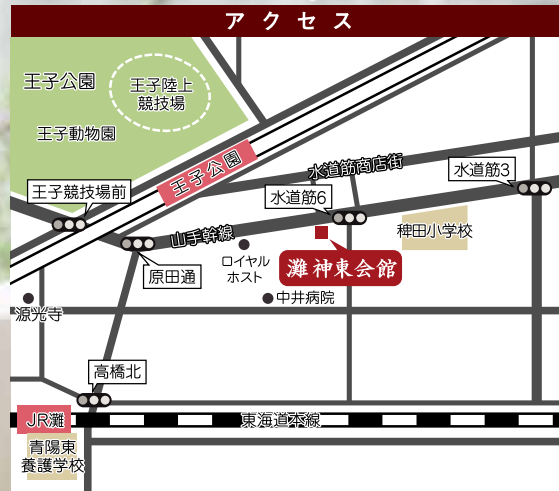

誰にも迷惑をかけたくない 家族だけで送りたい

家族葬 相談会

平成30年
4月21日 10時~18時
場所 灘 神東会館

駐車場
完備

●阪急王子公園 東口下車 南へすぐ

おかげさまで
会員数
10000人
突破!

株式会社 神東社の「リーフ」
ご入会キャンペーン

入会金
1万円