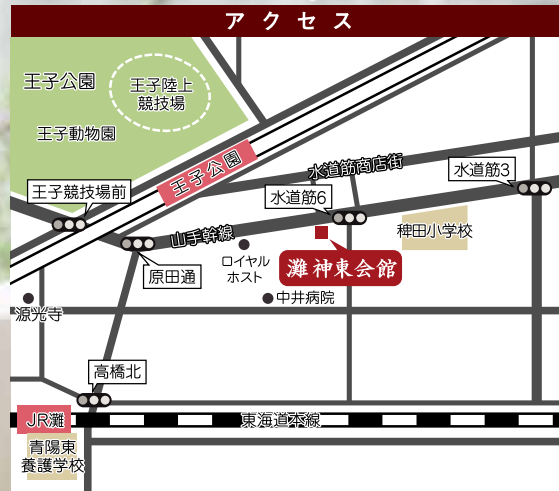

誰にも迷惑をかけたくない 家族だけで送りたい

# 家族葬 相談会

平成30年  
3月4日10時~18時  
場所 灘 神東会館

駐車場  
完備

●阪急王子公園 東口下車 南へすぐ

おかげさまで  
会員数  
10000人  
突破!

株式会社 神東社の「リーフ」  
ご入会キャンペーン

入会金  
1万円

1万円を1度だけ! ※年会費などは一切かかりません。