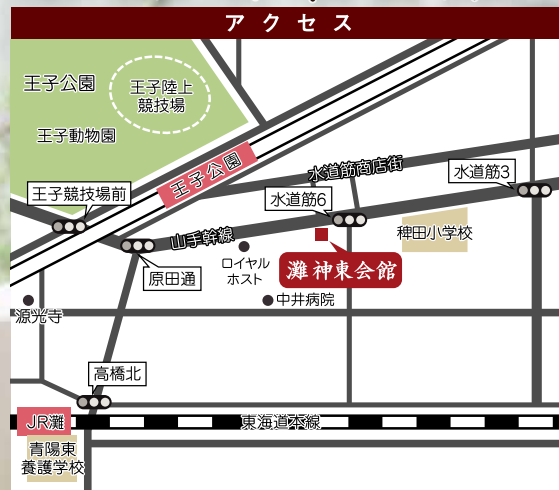

誰にも迷惑をかけたくない 家族だけで送りたい

# 家族葬 相談会

平成30年

2月4日10時~18時

場所 灘 神東会館

駐車場  
完備

●阪急王子公園 東口下車 南へすぐ

おかげさまで  
会員数  
10000人  
突破!

株式会社 神東社の「リーフ」  
ご入会キャンペーン