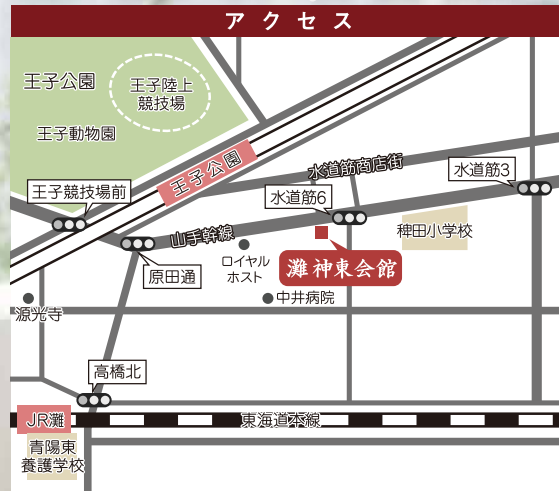

誰にも迷惑をかけたくない 家族だけで送りたい

# 家族葬 相談会

平成30年  
1月7日 10時~18時  
場所 灘 神東会館

駐車場  
完備

●阪急王子公園 東口下車 南へすぐ

おかげさまで  
会員数  
10000人  
突破!

株式会社 神東社の「リーフ」  
ご入会キャンペーン

入会金  
1万円

1万円を1度だけ! ※年会費などは一切かかりません。