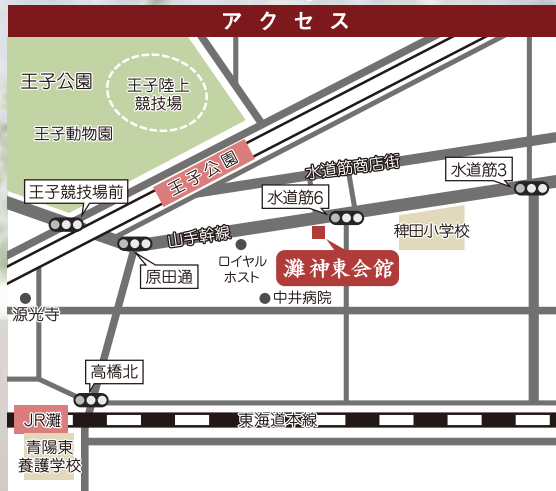

誰にも迷惑をかけたくない 家族だけで送りたい

家族葬 相談会

平成29年
12月3日 10時~18時

場所 灘 神東会館

駐車場
完備

●阪急王子公園 東口下車 南へすぐ

おかげさまで
会員数
10000人
突破!

株式会社 神東社の「リーフ」
ご入会キャンペーン