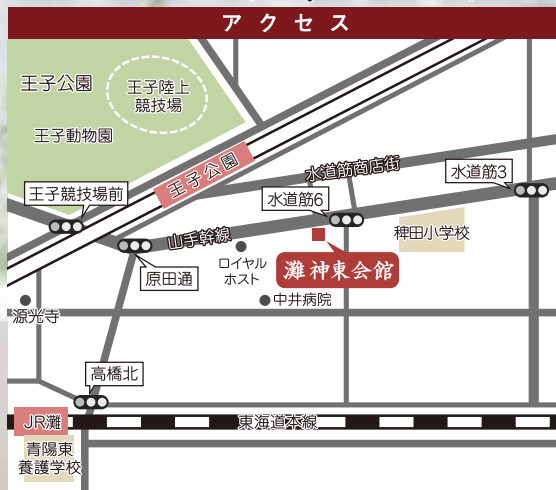

誰にも迷惑をかけたくない 家族だけで送りたい

家族葬 相談会

平成29年

5月6日 10時~18時

5月24日 17時~21時

※お昼間ご都合のつかない方は24日の夕方にお越しくださいませ。

場所 灘 神東会館

駐車場 完備

●阪急王子公園 東口下車 南へすぐ

おかげさまで
会員数
10000人
突破!

株式会社 神東社の「リーフ」
ご入会キャンペーン

入会金
1万円

1万円を1度だけ! ※年会費などは一切かかりません。

特典1
家族葬専用式場「雲心」使用料が
無料!

特典2
基本料金
10%割引

特典3
月々のお積立
年会費
不要