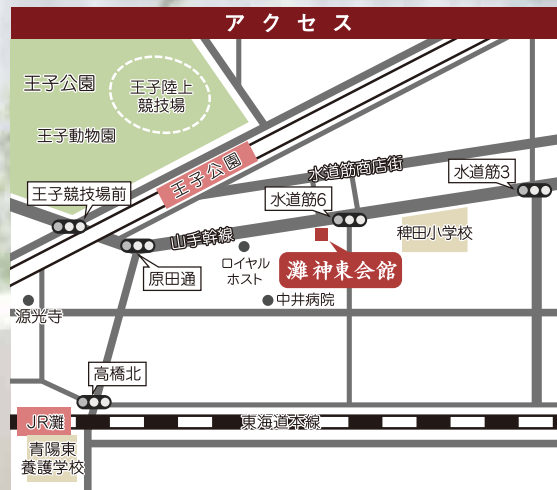

誰にも迷惑をかけたくない 家族だけで送りたい

家族葬 相談会

平成29年

2月5日 10時~18時

場所 灘 神東会館

駐車場
完備

●阪急王子公園 東口下車 南へすぐ

神戸市規格葬儀取扱指定店組合加盟

株式会社 神東社

灘 神東会館 神戸市灘区岸地通5丁目2番13号

神東社ホームページ <http://www.shintosya.co.jp/>

しんとうしゃ

TEL(078)222-2222

365日稼働
24時間受付

おかげさまで
会員数
10000人
突破!

株式会社 神東社の「リーフ」
ご入会キャンペーン

家族葬専用式場 灘 神東会館