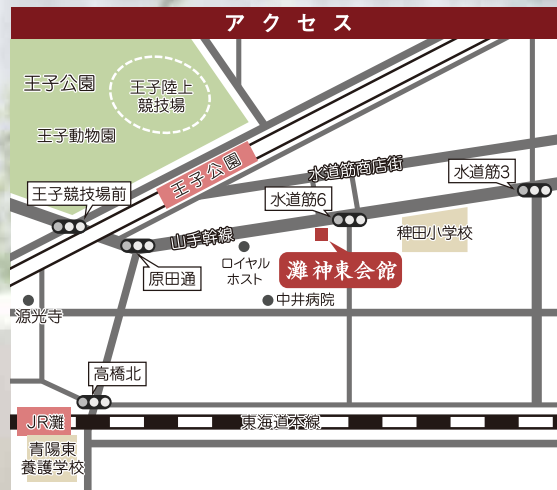

誰にも迷惑をかけたくない 家族だけで送りたい

# 家族葬 相談会

平成29年

1月8日 10時~18時

場所 灘 神東会館

駐車場  
完備

●阪急王子公園 東口下車 南へすぐ

神戸市規格葬儀取扱指定店組合加盟

## 株式会社 神東社

灘 神東会館 神戸市灘区岸地通5丁目2番13号

神東社ホームページ <http://www.shintosya.co.jp/>

しんとうしゃ