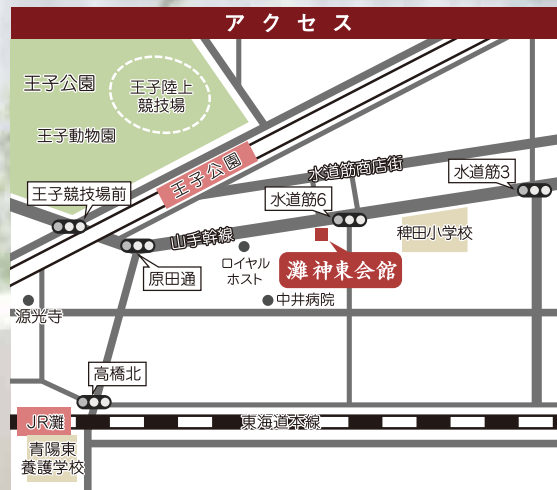

誰にも迷惑をかけたくない 家族だけで送りたい

# 家族葬 相談会

平成28年

12月4日 10時~18時

場所 灘 神東会館

駐車場  
完備

●阪急王子公園 東口下車 南へすぐ

おかげさまで  
会員数  
10000人  
突破!

株式会社 神東社の「リーフ」  
ご入会キャンペーン