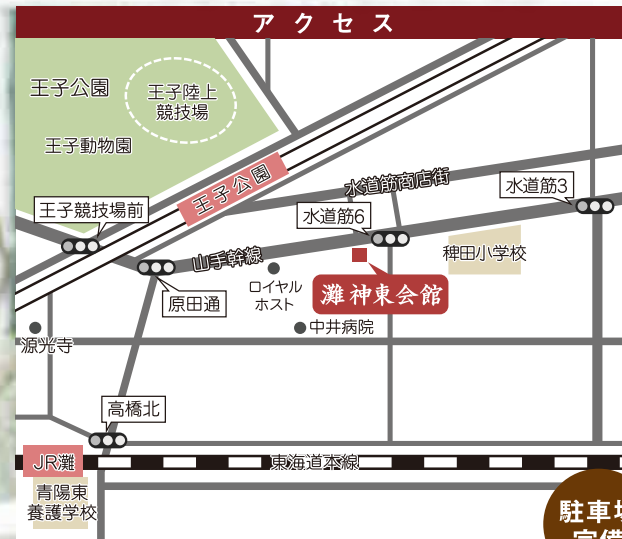

誰にも迷惑をかけたくない
家族だけで送りたい

家族葬 相談会

平成28年

3月6日(日) 10時~18時

場所 灘 神東会館

●阪急王子公園 東口下車 南へすぐ

駐車場
完備

家族葬専用式場 灘 神東会館

おかげさまで
会員数
10000人
突破!

株式会社 神東社の「リーフ」
ご入会キャンペーン

入会金
1万円

会員特典

- 特典1 灘 神東会館「雲心」式場使用料が **無料!**
- 特典2 基本料金 **10%割引**
- 特典3 月々のお積立 年会費 **不要**
- 特典4 お香典返し 仏壇仏具 **10%割引**
ご法要もお得な 会員割引がございます
- 特典5 会員イベント **ご招待**
例年、遺品供養・人形供養 などの催し物がございます