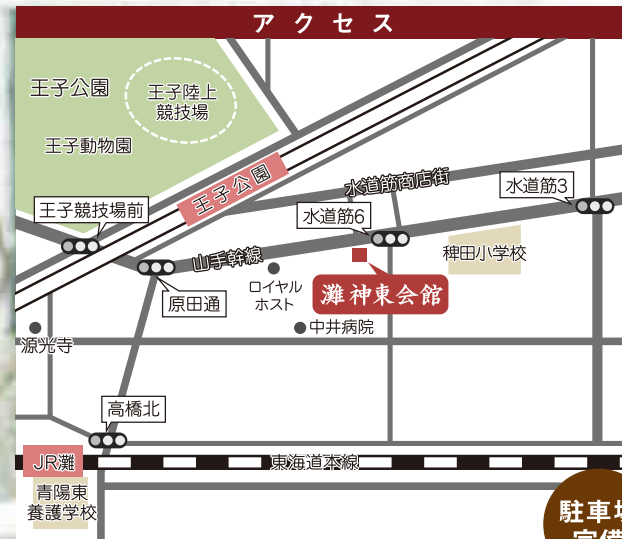

誰にも迷惑をかけたくない
家族だけで送りたい

家族葬 相談会

平成28年

2月7日(日) 10時~18時

場所 灘 神東会館

●阪急王子公園 東口下車 南へすぐ

家族葬専用式場 灘 神東会館

おかげさまで
会員数
10000人
突破!

株式会社 神東社の「リーフ」
ご入会キャンペーン

入会金
1万円

会員特典

- 特典1 灘 神東会館「雲心」式場使用料が **無料!**
- 特典2 基本料金 **10%割引**
- 特典3 月々のお積立年会費 **不要**
- 特典4 お香典返し仏壇仏具 **10%割引**
ご法要もお得な会員割引がございます
- 特典5 会員イベント **ご招待**
例年、遺品供養・人形供養などの催し物がございます

神戸市規格葬儀取扱指定店組合加盟