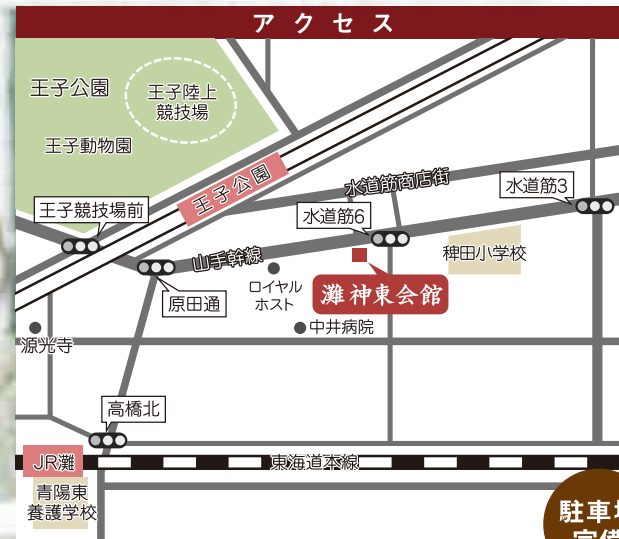

誰にも迷惑をかけたくない  
家族だけで送りたい

# 家族葬 相談会

平成28年

1月10日(日) 10時~18時

場所 灘 神東会館

●阪急王子公園 東口下車 南へすぐ

駐車場  
完備

## 家族葬専用式場 灘 神東会館

おかげさまで  
会員数  
10000人  
突破!

株式会社 神東社の「リーフ」  
ご入会キャンペーン

入会金  
1万円