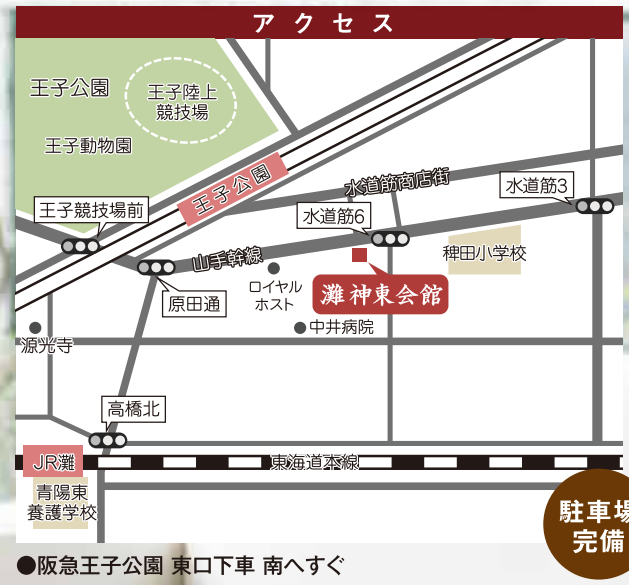

誰にも迷惑をかけたくない  
家族だけで送りたい

# 家族葬 相談会

平成27年  
12月6日(日) 10時~18時  
場所 灘 神東会館

●阪急王子公園 東口下車 南へすぐ

駐車場  
完備

## 家族葬専用式場 灘 神東会館

おかげさまで  
会員数  
10000人  
突破!

株式会社 神東社の「リーフ」  
ご入会キャンペーン

入会金  
1万円