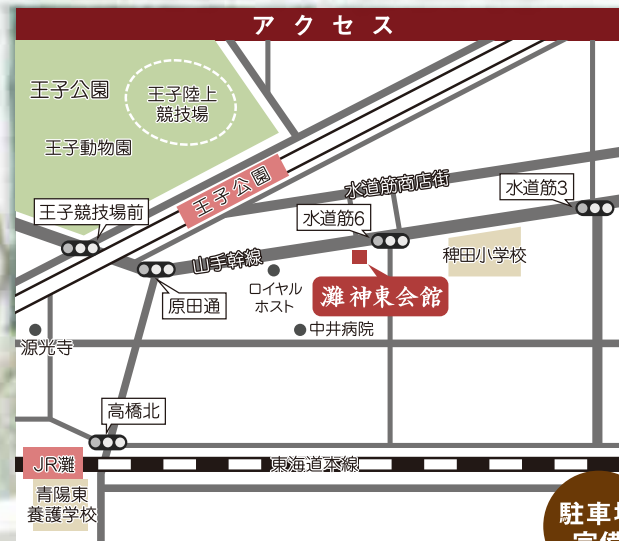

誰にも迷惑をかけたくない
家族だけで送りたい

家族葬 相談会

平成27年

11月1日(日) 10時~18時

場所 灘 神東会館

●阪急王子公園 東口下車 南へすぐ

駐車場
完備

家族葬専用式場 灘 神東会館

おかげさまで
会員数
10000人
突破!

株式会社 神東社の「リーフ」
ご入会キャンペーン

入会金
1万円

会員特典

- 特典1 灘 神東会館「雲心」式場使用料が **無料!**
- 特典2 基本料金 **10%割引**
- 特典3 月々のお積立年会費 **不要**
- 特典4 お香典返し仏壇仏具 **10%割引**
ご法要もお得な会員割引がございます
- 特典5 会員イベント **ご招待**
例年、遺品供養・人形供養などの催し物がございます