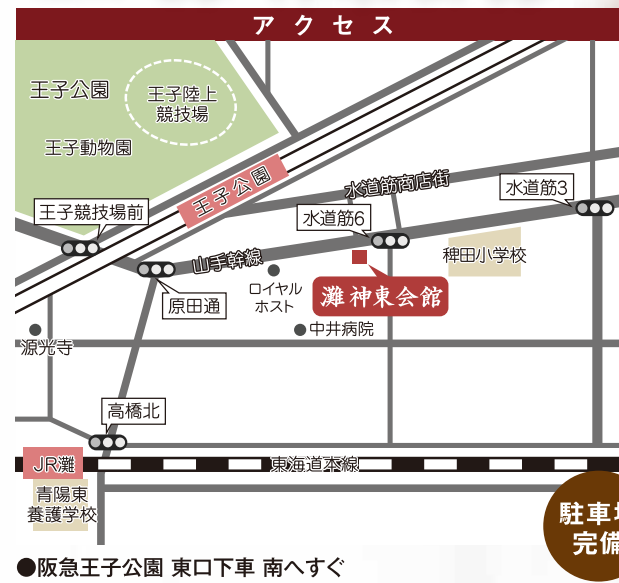

誰にも迷惑をかけたくない  
家族だけで送りたい

# 家族葬 相談会

平成27年 7月5日(日) 10時~18時

※お昼間ご都合のつかない方は  
23日の夕方にお越しくださいませ。7月23日(木) 17時~21時

場所: 灘 神東会館

神戸市規格葬儀取扱指定店組合加盟

## 株式会社 神東社

灘支店 神戸市灘区岸地通5丁目2番13号

おかげさまで  
会員数  
10000人  
突破!

株式会社 神東社の「リーフ」  
ご入会キャンペーン

入会金  
1万円