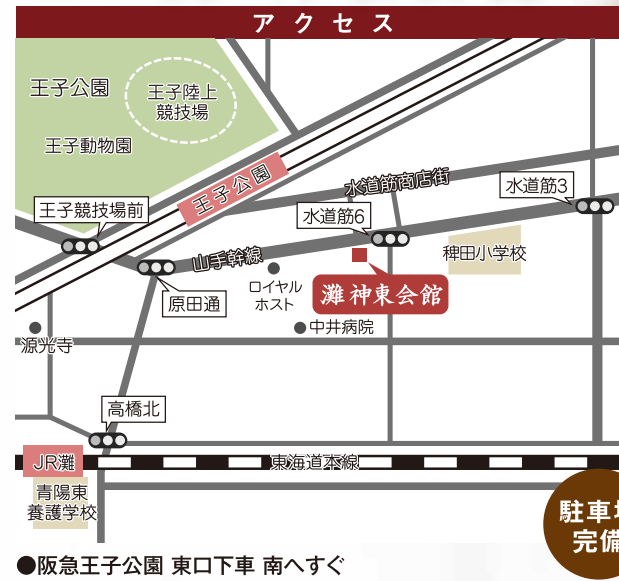

誰にも迷惑をかけたくない  
家族だけで送りたい

# 家族葬 相談会

平成27年 5月2日(土) 10時~18時

※お昼間ご都合のつかない方は  
21日の夕方にお越しくださいませ。

5月21日(木) 17時~21時

場所: 灘 神東会館

おかげさまで  
会員数  
10000人  
突破!

株式会社 神東社の「リーフ」  
ご入会キャンペーン

入会金  
1万円