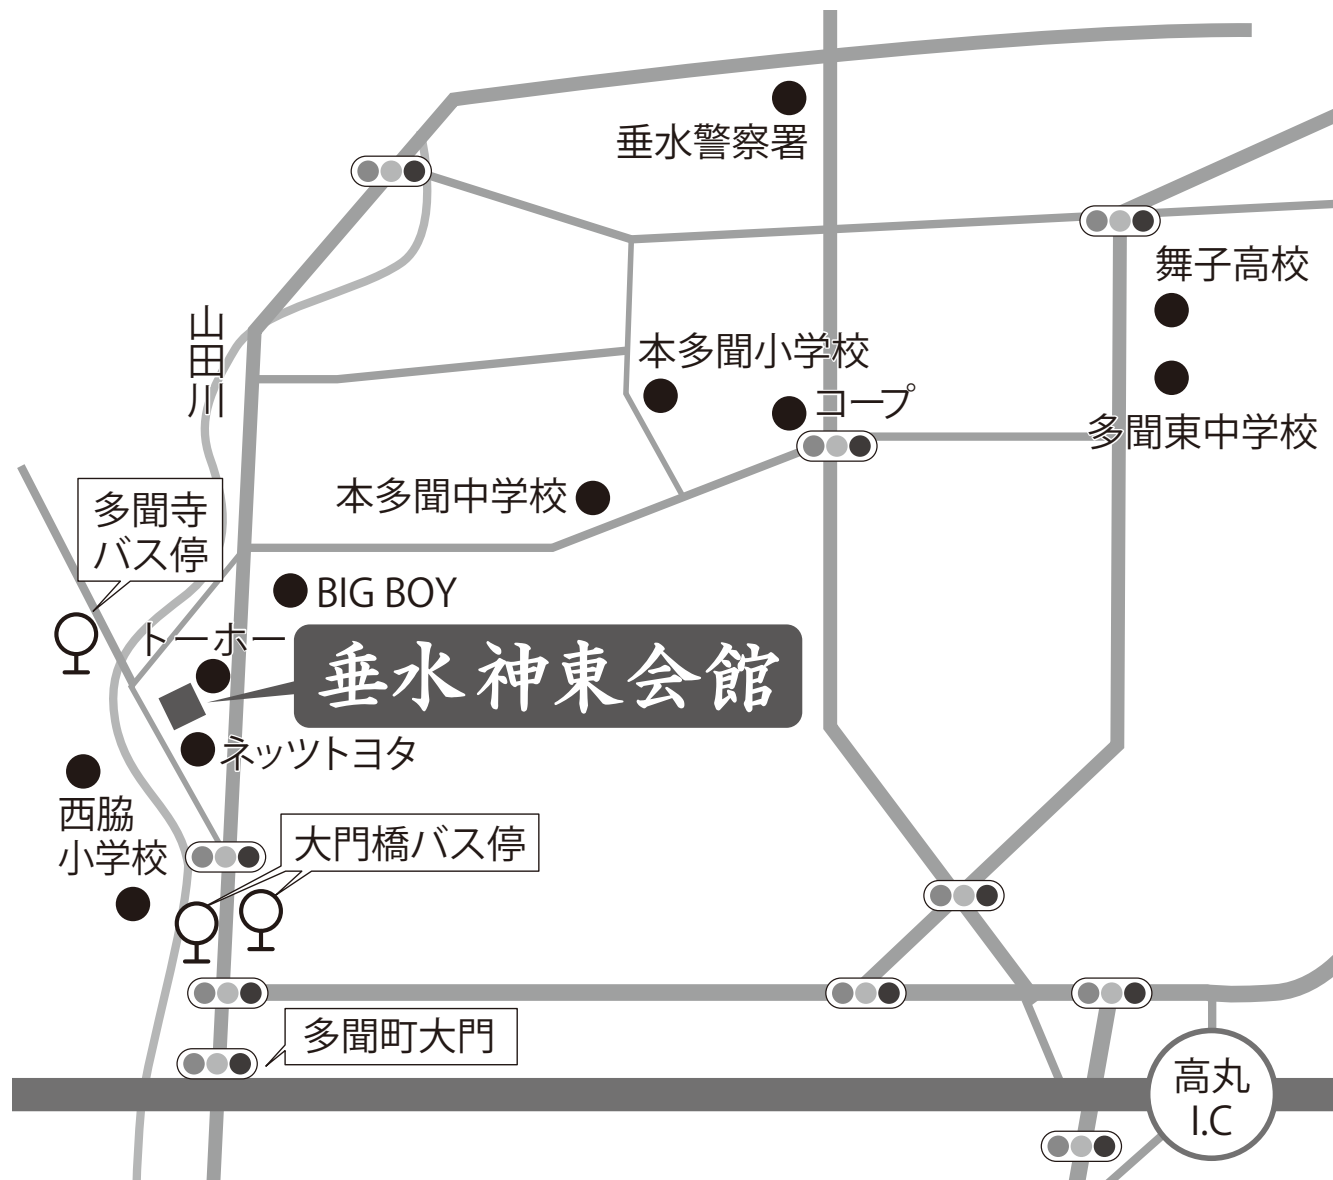

# 垂水神東会館

神戸市垂水区本多間1丁目21番9号  
<http://www.shintosya.co.jp/>

## アクセス

- JR舞子駅下車  
地下鉄 学園都市駅行きバス53乗車  
大門橋バス停下車  
徒歩5分
- 地下鉄学園都市駅下車  
JR舞子駅行きバス53乗車  
大門橋バス停下車  
徒歩5分

株式会社 神東社