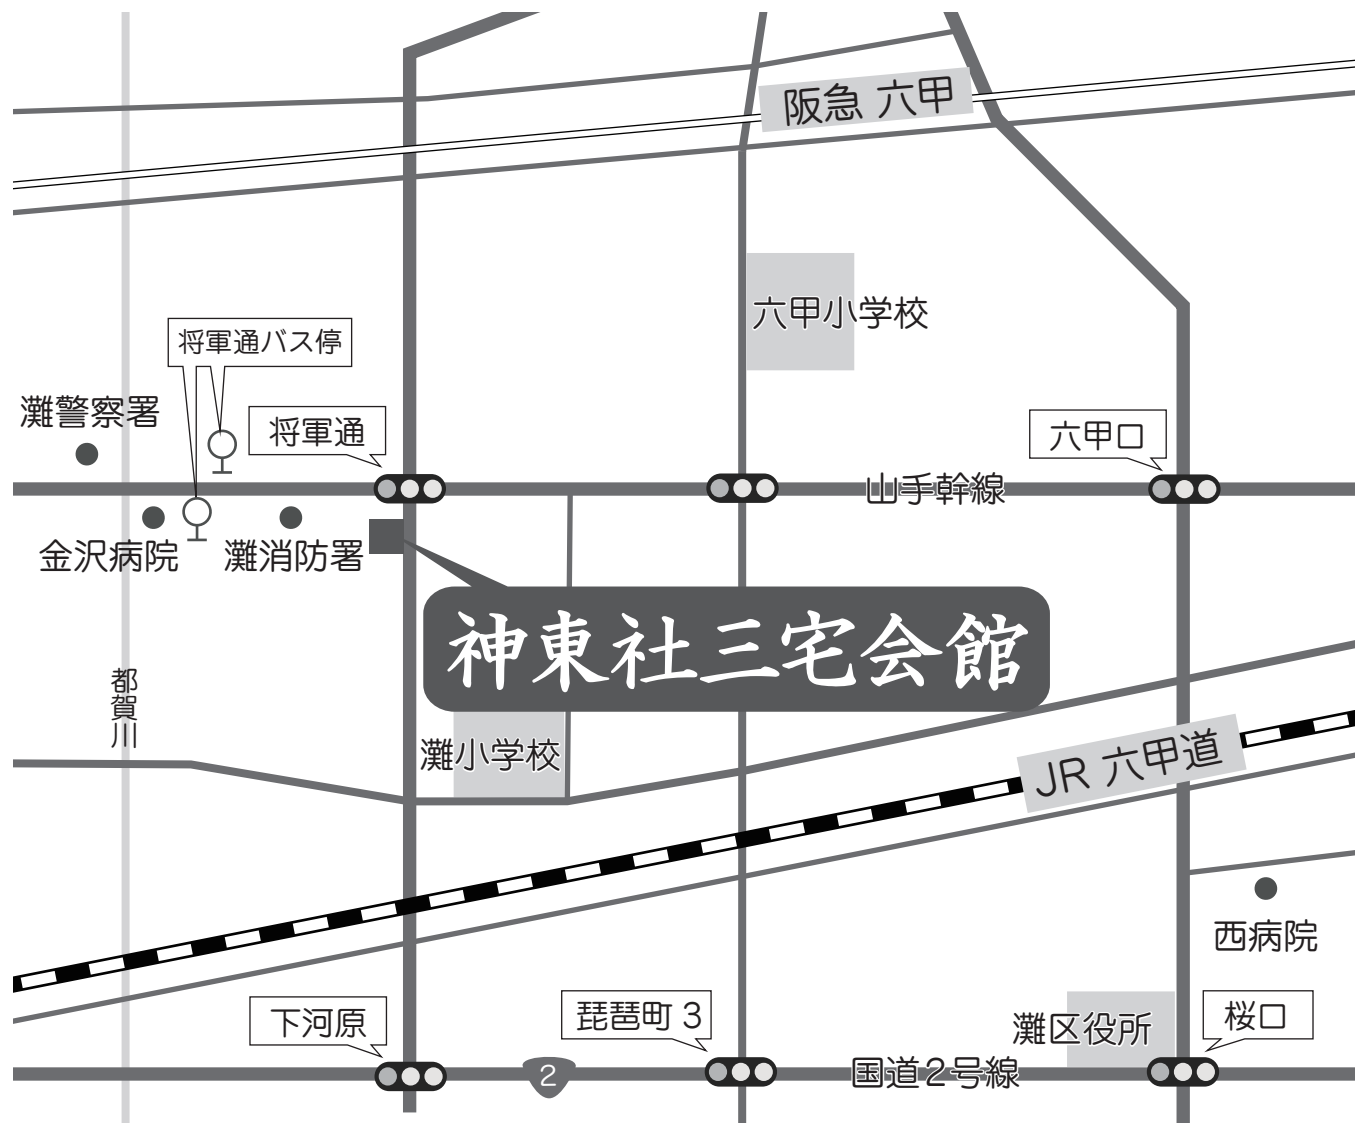

078-881-1142 神東社三宅会館

神戸市灘区神ノ木通3丁目6番26号
<http://www.shintosya.co.jp/>

アクセス

- 将軍通交差点すぐ
- 神戸市営バス「将軍通」下車1分

株式会社 神東社